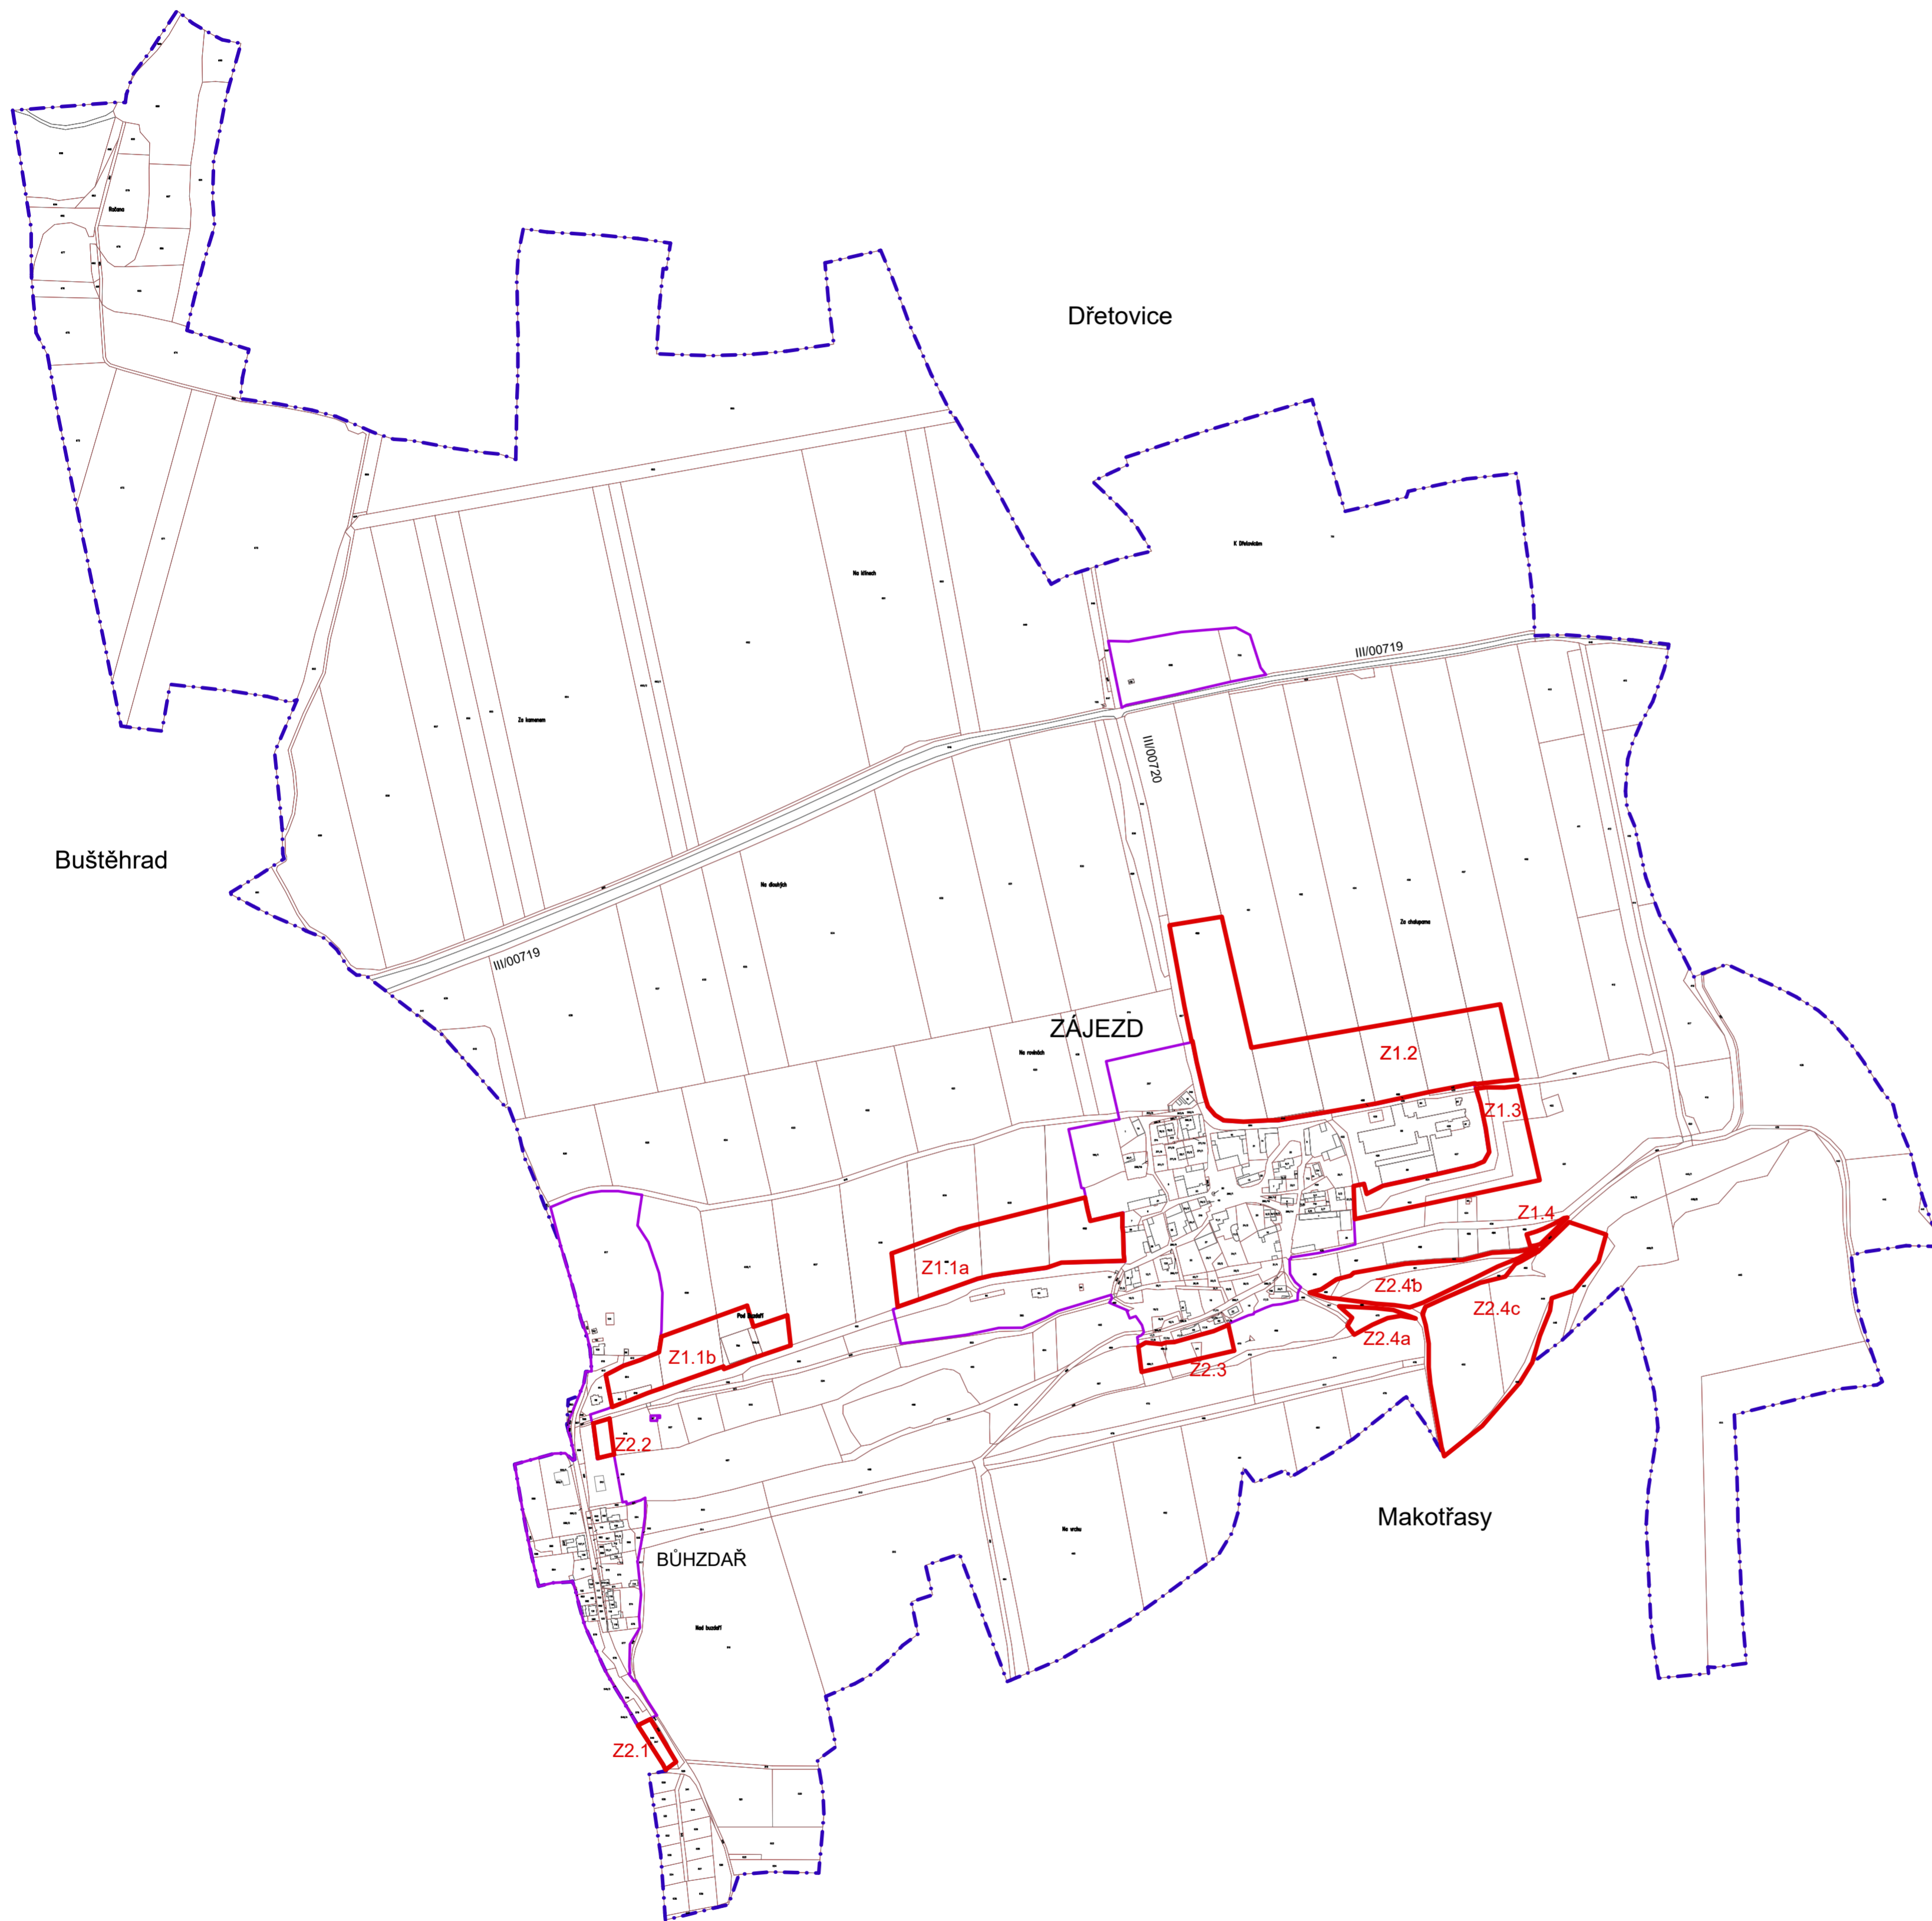

LEGENDA	
	HRANICE ŘEŠENÉHO ÚZEMÍ = HRANICE ÚZEMÍ OBCE
	ZASTAVĚNÉ ÚZEMÍ OBCE K DATU 19.7.2021
	Z1.X, Z2.X ZASTAVITELNÉ PLOCHY Z1.1a,b- Z1.4, Z2.1-Z2.4a,b,c

AKCE		
ÚZEMNÍ PLÁN ZÁJEZD		
OBJEDNATEL OBEC ZÁJEZD	AUTORIZAČNÍ RAZÍTKO	ČÍSLO PARÉ
PROJEKTANT Ing. arch. ZDENĚK GOTTFRIED aut. architekt ČKA 02424		
ZHOTOVITEL Ing. arch. ZDENĚK GOTTFRIED IČ: 41874439 ŠMERALOVA 16, 170 00 PRAHA 7 TELEFON: 604 236 808 WWW.ZDENEKGOTTFRIED.CZ		
STUPEŇ	DATUM 19.7.2021	
VÝKRES VÝKRES ZÁKLADNÍHO ČLENĚNÍ ÚZEMÍ		
ČÍSLO VÝKRESU I/1	MĚŘÍTKO 1:5000	